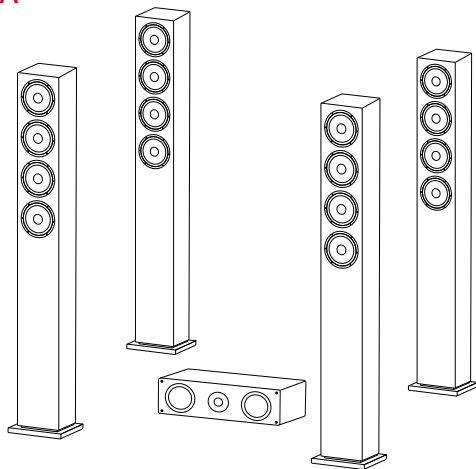

Teufel

Column speaker

www.teufelaudio.com

Lieferumfang

Scope of delivery / Contenu de la livraison
Volumen de suministro / Ambito di consegna
Leveringsomvang / Zakres dostawy

STEREO

Lieferumfang

Scope of delivery / Contenu de la livraison
Volumen de suministro / Ambito di consegna
Leveringsomvang / Zakres dostawy

HOME CINEMA

Lautsprecher-Setup

Room setup / Positionnement des haut-parleurs

Instalación de altavoces / Posizionamento degli altoparlanti

Luidsprekeropstelling / Ustawienie głośników

STEREO

Lautsprecher-Setup

Room setup / Positionnement des haut-parleurs

Instalación de altavoces / Posizionamento degli altoparlanti

Luidsprekeropstelling / Ustawienie głośników

HOME CINEMA

Anschließen
Connect / Connector
Conectar / Conectar
Verbinden / Połączenie