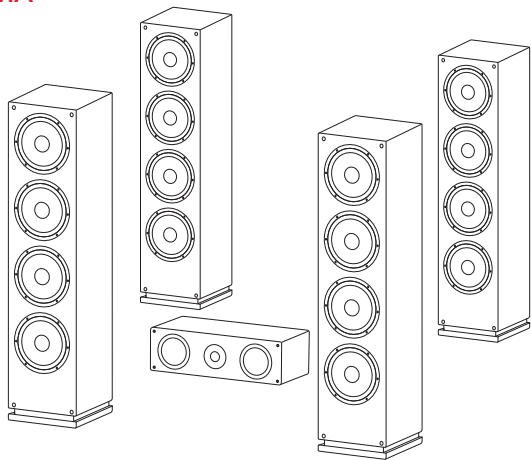

Teufel

Floorstanding speaker

www.teufelaudio.com

Lieferumfang

Scope of delivery / Contenu de la livraison
Volumen de suministro / Ambito di consegna
Leveringsomvang / Zakres dostawy

STEREO

Lieferumfang

Scope of delivery / Contenu de la livraison
Volumen de suministro / Ambito di consegna
Leveringsomvang / Zakres dostawy

HOME CINEMA

FLOORSTANDING SPEAKER • **Teufel**

Lautsprecher-Setup
Room setup / Positionnement des haut-parleurs
Instalación de altavoces / Posizionamento degli altoparlanti
Luidsprekeropstelling / Ustawienie głośników

STEREO

Lautsprecher-Setup

Room setup / Positionnement des haut-parleurs

Instalación de altavoces / Posizionamento degli altoparlanti

Luidsprekeropstelling / Ustawienie głośników

HOME CINEMA

Anschließen
Connect / Connector
Conectar / Conectar
Verbinden / Połączenie