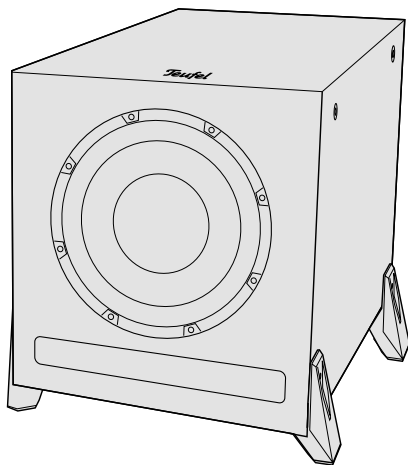

Teufel

manuals.teufelaudio.com

**Subwoofer T1108/1 SW
T1110/1 SW**

Lieferumfang

Scope of delivery / Contenu de la livraison

Ambito di consegna / Volumen de suministro

Leveringsomvang / Zakres dostawy

Aktiv Subwoofer mit Netzanschluss

Active subwoofer with power connection

Caisson de basses actif avec raccordement au secteur

Subwoofer attivo con connessione di rete

Subwoofer activo con alimentación de red

Actieve subwoofer met netaansluiting