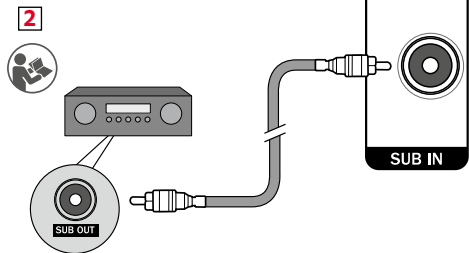

Actieve subwoofer met netaansluiting

Aktywny subwoofer z przyłączeniem do sieci

4 x

4 x

Montage

Assembly / Montage

Montaggio / Montaje

Montage / Montaz

Downfire

Frontfire

Anschließen
Connecting / Brancher
Collegamento / Conexión
Aansluiten / Podłączanie

Aufstellen

Setup / Installation

Installazione / Instalación

Opstellen / Ustawianie urządzenia

Subwoofer koppeln