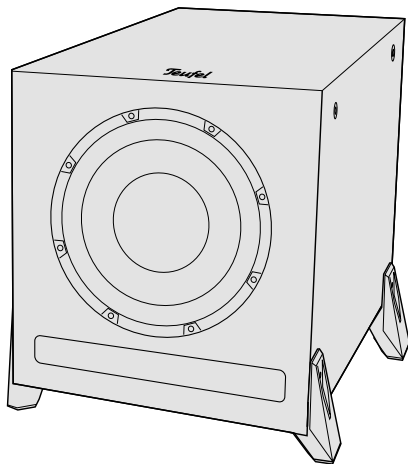

Teufel

<https://teufelaudio.com/T-8>

<https://teufelaudio.com/T-10>

**Subwoofer T1108/1 SW
T1110/1 SW**

Lieferumfang

Scope of delivery / Contenu de la livraison

Ambito di consegna / Volumen de suministro

Leveringsomvang / Zakres dostawy

Aktiv Subwoofer mit Netzanschluss

Active subwoofer with power connection

Caisson de basses actif avec raccordement au secteur

Subwoofer attivo con connessione di rete

Subwoofer activo con alimentación de red