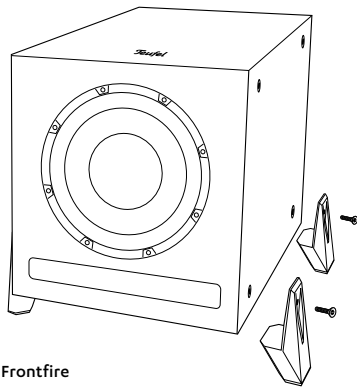

Actieve subwoofer met netaansluiting

Aktywny subwoofer z przyłączeniem do sieci

4 x

4 x

Montage

Assembly / Montage

Montaggio / Montaje

Montage / Montaz

Downfire

Frontfire

Anschließen
Connecting / Brancher
Collegamento / Conexión
Aansluiten / Podłączanie

Aufstellen

Setup / Installation

Installazione / Instalación

Opstellen / Ustawianie urządzenia

Subwoofer koppeln