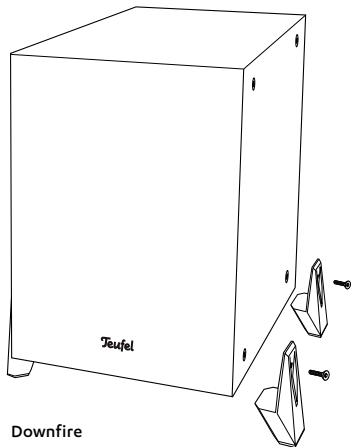

Montage

Assembly / Montage

Montaggio / Montaje

Montage / Montaz

Downfire