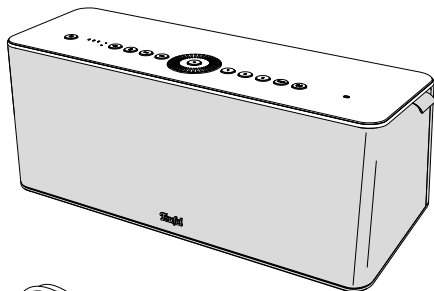

## Lieferumfang

Scope of delivery / Contenu de la livraison  
Volumen de suministro / Ambito di consegna  
Leveringsomvang / Zakres dostawy

Streaming Lautsprecher  
mit Netzanschluss und Lithium Akku

Streaming Loudspeaker  
with mains connection and lithium battery

Enceinte connectée  
avec raccordement au réseau et batterie au lithium

Altavoz para streaming  
con conexión a la red y batería de litio

Altoparlante streaming  
con collegamento alla rete e batteria al litio

Streaming luidspreker  
met netaansluiting en lithiumbatterij

Głośnik WiFi  
z przyłączem sieciowym i baterią litową