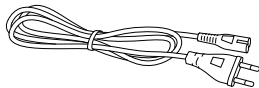

Lieferumfang

Scope of delivery / Contenu de la livraison
Volumen de suministro / Ambito di consegna
Leveringsomvang / Zakres dostawy

Streaming Lautsprecher
mit Netzanschluss und Lithium Akku

Streaming Loudspeaker
with mains connection and lithium battery

Enceinte connectée
avec raccordement au réseau et batterie au lithium

Altavoz para streaming
con conexión a la red y batería de litio

Altoparlante streaming
con collegamento alla rete e batteria al litio

Streaming luidspreker
met netaansluiting en lithiumbatterij

Głośnik WiFi
z przyłączem sieciowym i baterią litową