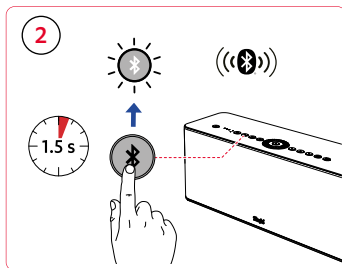

Streaming luidspreker
met netaansluiting en lithiumbatterij

Głośnik WiFi
z przyłączem sieciowym i baterią litową

Netzanschluss

Power supply / Connexion au réseau
Conexión a la red / Collegamento di rete
Netaansluiting / Przyłącze sieciowe

WiFi Verbindung

WiFi connection / Connexion WiFi
Conexión WiFi / Collegamento WiFi
WiFi verbindung / Połączenie WiFi

Bluetooth® Verbindung
Bluetooth® connection / Connexion Bluetooth®
Conexión Bluetooth® / Collegamento Bluetooth®
Bluetooth® verbinding / Połączenie Bluetooth®