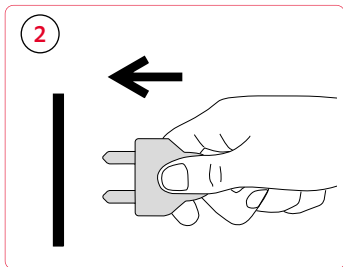

Streaming luidspreker
met netaansluiting en lithiumbatterij

Głośnik WiFi
z przyłączem sieciowym i baterią litową

Netzanschluss

Power supply / Connexion au réseau
Conexión a la red / Collegamento di rete
Netaansluiting / Przyłącze sieciowe

WiFi Verbindung

WiFi connection / Connexion WiFi
Conexión WiFi / Collegamento WiFi
WiFi verbindung / Połączenie WiFi

Bluetooth® Verbindung
Bluetooth® connection / Connexion Bluetooth®
Conexión Bluetooth® / Collegamento Bluetooth®
Bluetooth® verbinding / Połączenie Bluetooth®