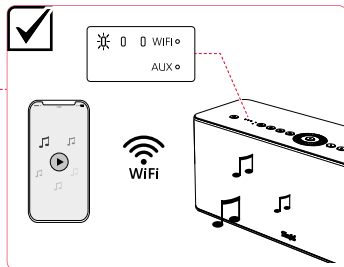

Streaming luidspreker
met netaansluiting en lithiumbatterij

Głośnik WiFi
z przyłączem sieciowym i baterią litową

Netzanschluss

Power supply / Connexion au réseau
Conexión a la red / Collegamento di rete
Netaansluiting / Przyłącze sieciowe

WiFi Verbindung

WiFi connection / Connexion WiFi
Conexión WiFi / Collegamento WiFi
WiFi verbindung / Połączenie WiFi

Bluetooth® Verbindung
Bluetooth® connection / Connexion Bluetooth®
Conexión Bluetooth® / Collegamento Bluetooth®
Bluetooth® verbinding / Połączenie Bluetooth®