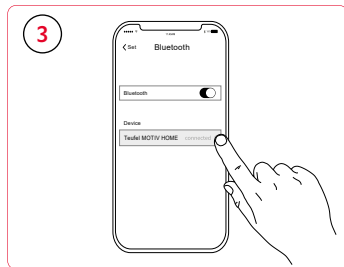

Streaming luidspreker
met netaansluiting en lithiumbatterij

Głośnik WiFi
z przyłączem sieciowym i baterią litową

Netzanschluss

Power supply / Connexion au réseau
Conexión a la red / Collegamento di rete
Netaansluiting / Przyłącze sieciowe

WiFi Verbindung

WiFi connection / Connexion WiFi
Conexión WiFi / Collegamento WiFi
WiFi verbindung / Połączenie WiFi

Bluetooth® Verbindung
Bluetooth® connection / Connexion Bluetooth®
Conexión Bluetooth® / Collegamento Bluetooth®
Bluetooth® verbinding / Połączenie Bluetooth®