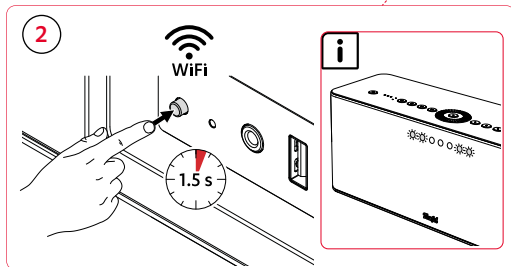

WiFi Verbindung

WiFi connection / Connexion WiFi
Conexión WiFi / Collegamento WiFi
WiFi verbindung / Połączenie WiFi