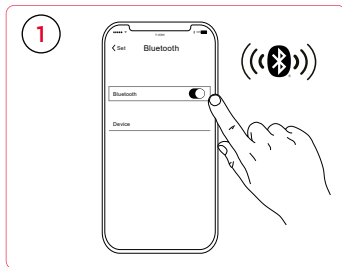

Streaming luidspreker
met netaansluiting en lithiumbatterij

Głośnik WiFi
z przyłączem sieciowym i baterią litową

Netzanschluss

Power supply / Connexion au réseau
Conexión a la red / Collegamento di rete
Netaansluiting / Przyłącze sieciowe

WiFi Verbindung

WiFi connection / Connexion WiFi
Conexión WiFi / Collegamento WiFi
WiFi verbindung / Połączenie WiFi

Bluetooth® Verbindung
Bluetooth® connection / Connexion Bluetooth®
Conexión Bluetooth® / Collegamento Bluetooth®
Bluetooth® verbinding / Połączenie Bluetooth®