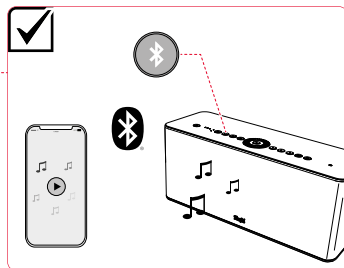

Streaming luidspreker
met netaansluiting en lithiumbatterij

Głośnik WiFi
z przyłączem sieciowym i baterią litową

Netzanschluss

Power supply / Connexion au réseau
Conexión a la red / Collegamento di rete
Netaansluiting / Przyłącze sieciowe

WiFi Verbindung

WiFi connection / Connexion WiFi
Conexión WiFi / Collegamento WiFi
WiFi verbindung / Połączenie WiFi

Bluetooth® Verbindung
Bluetooth® connection / Connexion Bluetooth®
Conexión Bluetooth® / Collegamento Bluetooth®
Bluetooth® verbinding / Połączenie Bluetooth®