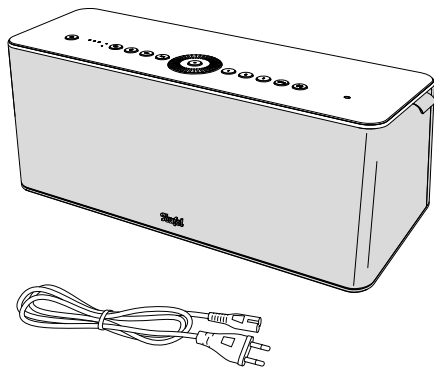

Streaming speaker
with mains connection and lithium battery

Enceinte connectée
avec raccordement au réseau et batterie au lithium

Altavoz para streaming
con conexión a la red y batería de litio

Altoparlante streaming
con collegamento alla rete e batteria al litio

Streaming luidspreker
met netaansluiting en lithiumbatterij

Głośnik WiFi
z przyłączem sieciowym i baterią litową

Netzanschluss

Power supply / Connexion au réseau
Conexión a la red / Collegamento di rete
Netaansluiting / Przyłącze sieciowe