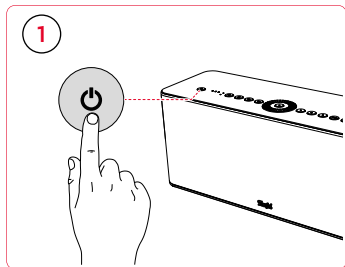

WiFi Verbindung

WiFi connection / Connexion WiFi
Conexión WiFi / Collegamento WiFi
WiFi verbindung / Połączenie WiFi