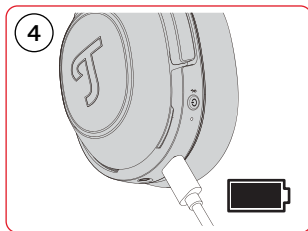

Aufladen
Charging / Charge /
Carga / Ricarica /
Opladen / Ładowanie

Technische Daten

Technical data / Caractéristiques techniques /

Datos técnicos / Dati tecnici /

Technische gegevens / Dane techniczne

Treibergöße Driver Size / Taille de haut-parleur / Tamaño del controlador / Dimensioni del driver / Driver afmeting / Rozmiar przetwornika	Ø44 mm full range
Akku Battery / Batterie / Batería / Batteria / Batterij / Bateria	Lithium-Ion, 3.7 V, 800 mAh
Funknetz Radio network / Réseau radio / Red de radio / Rete radio / Radionetwerk / Sieć radiowa	Bluetooth®
Frequenzbänder in MHz Frequency bands in MHz / Bandes de fréquences en MHz / Bandas de frecuencia en MHz / Bande di frequenza in MHz / Frequentiebanden in MHz / Pasma częstotliwości w MHz	2400 – 2483.5
Übertragungsleistung in mW/dBm Transmission power in mW/dBm / Puissance de transmission en mW/dBm / Potencia de transmisión en mW/dBm / Potenza di trasmissione in mW/dBm / Zendvermogen in mW/dBm / Moc transmisji w mW/dBm	< 10 mW/< 10 dBm
USB-Ladeleistung USB Charging Power / Alimentation de charge USB/ Alimentación de carga por USB/ Potenza ricarica USB/ USB-oplaadvermogen/ Moc ładowania USB	5 V 0.6 A