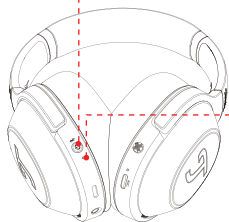

Bluetooth® Verbindung

Bluetooth® connection / Connexion Bluetooth®
Conexión Bluetooth® / Collegamento Bluetooth®
Bluetooth® verbindung / Połączenie Bluetooth®