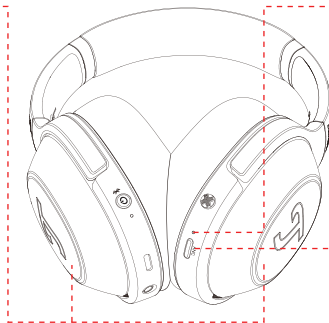

Bedienung

How to use / Utilisation /
Cómo utilizarlos / Utilizzo /
Gebruiken / Sposób użycia

Tap Sensor Panel

- ●● Transparency Toggle
- ●●● Dynamore On / Off