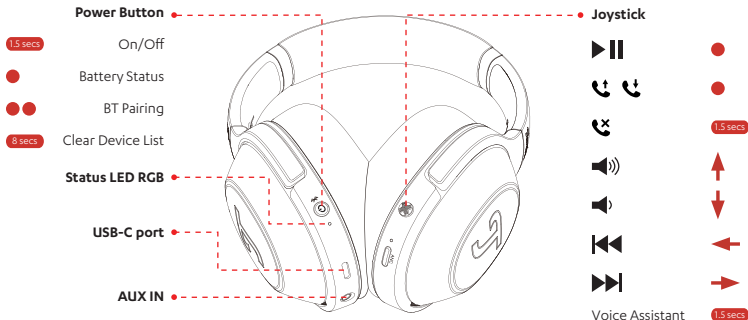

Bluetooth® Verbindung

Bluetooth® connection / Connexion Bluetooth®
Conexión Bluetooth® / Collegamento Bluetooth®
Bluetooth® verbindung / Połączenie Bluetooth®

Bedienung

How to use / Utilisation /
Cómo utilizarlos / Utilizzo /
Gebruiken / Sposób użycia

INTERACTION LEGEND

●	Single Tap	●●●	Triple Tap
●●	Double Tap	■	Tap and hold according to the indicated time

Bedienung

How to use / Utilisation /
Cómo utilizarlos / Utilizzo /
Gebruiken / Sposób użycia

Tap Sensor Panel