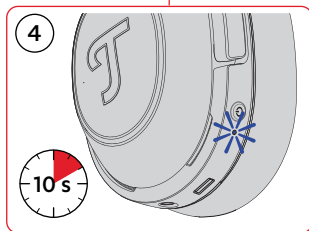

Bluetooth® Verbindung

Bluetooth® connection / Connexion Bluetooth®
Conexión Bluetooth® / Collegamento Bluetooth®
Bluetooth® verbindung / Połączenie Bluetooth®