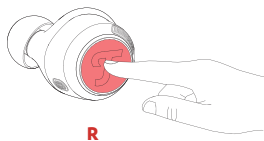

Bluetooth® Verbindung

Bluetooth® connection / Connexion Bluetooth® /
Conexión Bluetooth® / Collegamento Bluetooth® /
Bluetooth® verbinding / Połączenie Bluetooth®

Bedienung

How to use / Utilisation /
Cómo utilizarlos / Utilizzo /
Gebruiken / Sposób użycia

Play music

Phone Call - L/R

Volume Down - L

Volume Up - R

Transparency On/Off - L

ANC On/Off - R

INTERACTION LEGEND

L+R Controls

(both earbuds simultaneously)

1.5 sec Bluetooth Pairing

Aufladen
Charging / Charge /
Carga / Ricarica /
Opladen / Ładowanie

A

B

Platzierung im Ohr

Placement in ear / Placement dans l'oreille /

Colocación en el oído / Posizionamento nell'orecchio /