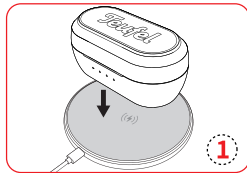

(both earbuds simultaneously)

1.5 sec Bluetooth Pairing

Aufladen
Charging / Charge /
Carga / Ricarica /
Opladen / Ładowanie

A

B

Platzierung im Ohr

Placement in ear / Placement dans l'oreille /

Colocación en el oído / Posizionamento nell'orecchio /

Plaatsing in het oor / Umieszczanie w uchu

Teufel Headphone App

Teufel Headphone App / l'application Teufel Headphones /
Teufel Headphone App / Teufel Headphone App /
Teufel Headphone App / Aplikacje Teufel Headphones