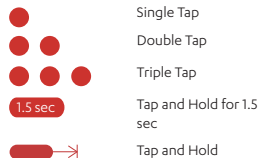

Play music

Phone Call - L/R

Volume Down - L

Volume Up - R

Transparency On/Off - L

ANC On/Off - R

INTERACTION LEGEND

L+R Controls

(both earbuds simultaneously)

1.5 sec Bluetooth Pairing

Aufladen
Charging / Charge /
Carga / Ricarica /
Opladen / Ładowanie

A

B

Platzierung im Ohr

Placement in ear / Placement dans l'oreille /

Colocación en el oído / Posizionamento nell'orecchio /