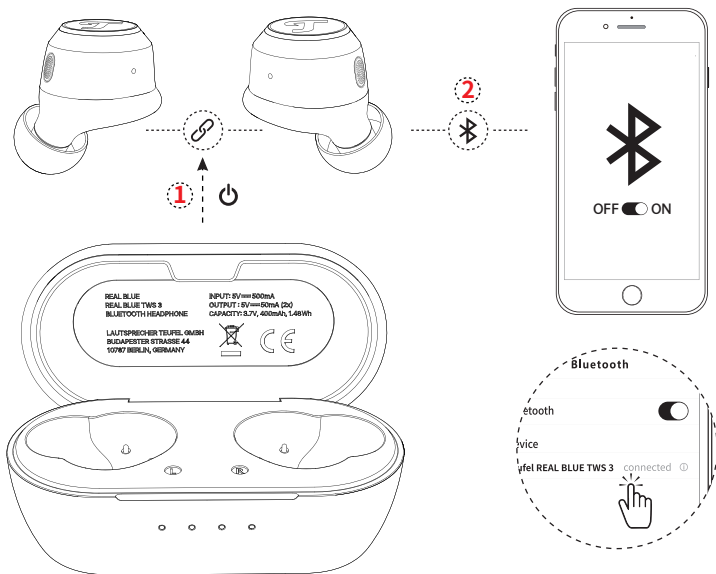

Bluetooth® Verbindung

Bluetooth® connection / Connexion Bluetooth® /
Conexión Bluetooth® / Collegamento Bluetooth® /
Bluetooth® verbinding / Połączenie Bluetooth®

Bedienung

How to use / Utilisation /
Cómo utilizarlos / Utilizzo /
Gebruiken / Sposób użycia

Play music

Phone Call - L/R

Volume Down - L

Volume Up - R

Transparency On/Off - L

ANC On/Off - R

INTERACTION LEGEND

L+R Controls