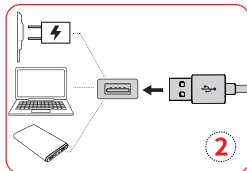

Play music

Phone Call - L/R

Volume Down - L

Volume Up - R

Transparency On/Off - L

ANC On/Off - R

INTERACTION LEGEND

L+R Controls

(both earbuds simultaneously)

1.5 sec Bluetooth Pairing

Aufladen
Charging / Charge /
Carga / Ricarica /
Opladen / Ładowanie

A

B

Platzierung im Ohr

Placement in ear / Placement dans l'oreille /

Colocación en el oído / Posizionamento nell'orecchio /