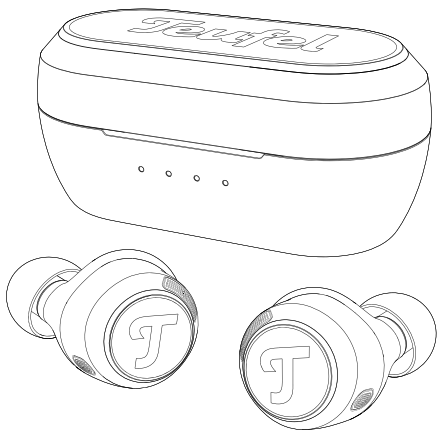

Teufel

REAL BLUE REAL BLUE TWS 3

manuals.teufelaudio.com

Lieferumfang

Scope of delivery / Contenu de la livraison /
Volumen de suministro / Ambito di consegna /
Leveringsomvang / Zakres dostawy

Kabellose Bluetooth-Kopfhörer mit Li-Ionen-Akku

Wireless Bluetooth Earphones with Li-Ion battery

Écouteurs sans fil Bluetooth avec batterie Li-Ion

Auriculares inalámbricos Bluetooth con batería de iones de litio

Auricolari wireless Bluetooth con batteria agli ioni di litio