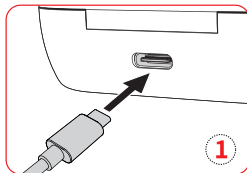

Play music

Phone Call - L/R

Volume Down - L

Volume Up - R

Transparency On/Off - L

ANC On/Off - R

INTERACTION LEGEND

L+R Controls

(both earbuds simultaneously)

1.5 sec Bluetooth Pairing

Aufladen
Charging / Charge /
Carga / Ricarica /
Opladen / Ładowanie

A

B

Platzierung im Ohr

Placement in ear / Placement dans l'oreille /

Colocación en el oído / Posizionamento nell'orecchio /