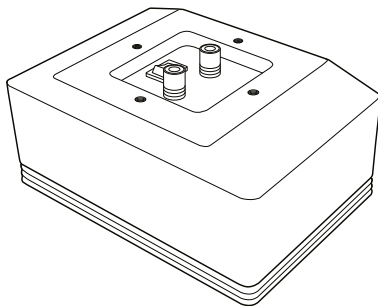

Lieferumfang

Scope of delivery / Contenu de la livraison

Ambito di consegna / Volumen de suministro

Leveringsomvang / Zakres dostawy

Dolby® Atmos Ceiling Speakers

Dolby® Atmos Ceiling Speakers

Dolby® Atmos Enceintes plafond

Dolby® Atmos Diffusori da soffitto

Dolby® Atmos Altavoces de techo

Dolby® Atmos Plafondluidsprekers

Dolby® Atmos Głośniki sufitowe