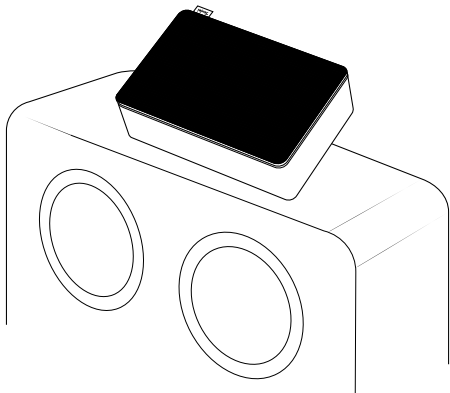

Positioning

Positionierung / Positionnement

Posizionamento / Colocación

Positionering / Ustawienie