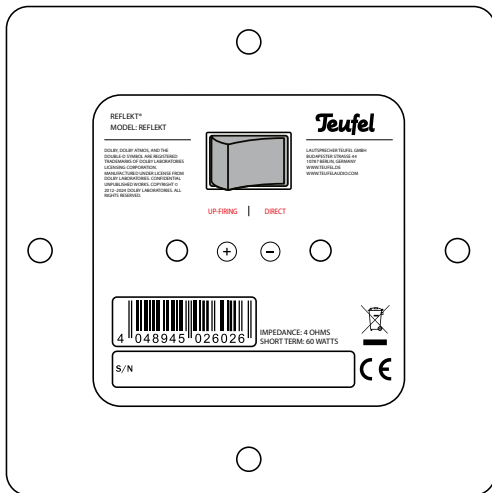

Positioning

Positionierung / Positionnement

Posizionamento / Colocación

Positionering / Ustawienie

Anschließen  
Connect / Connector  
Collegare / Conectar  
Verbinden / Połączenie

## Technische Daten

Technical data / Données techniques

Dati tecnici / Datos técnicos

Technische gegevens / Dane techniczne

Dimensions (WxHxD) without mounting plate	130 x 128 x 184 mm
Weight	1.5 kg

You can find further technical data on our website. Technical changes reserved!