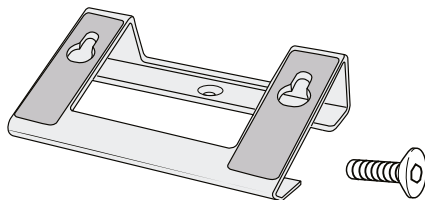

Lieferumfang

Scope of delivery / Contenu de la livraison

Ambito di consegna / Volumen de suministro

Leveringsomvang / Zakres dostawy

Dolby® Atmos Ceiling Speakers

Dolby® Atmos Ceiling Speakers

Dolby® Atmos Enceintes plafond

Dolby® Atmos Diffusori da soffitto

Dolby® Atmos Altavoces de techo

Dolby® Atmos Plafondluidsprekers

Dolby® Atmos Głośniki sufitowe