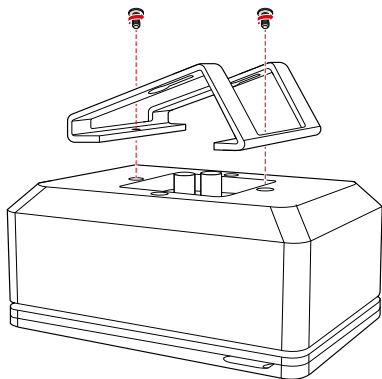

Montage

Assembly / Montage

Montaggio / Montaje

Montage / Montaz