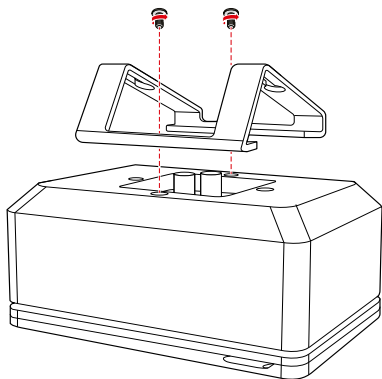

Montage

Assembly / Montage

Montaggio / Montaje

Montage / Montaz