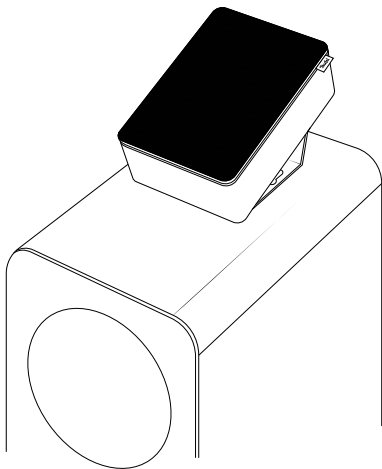

Positioning

Positionierung / Positionnement

Posizionamento / Colocación

Positionering / Ustawienie