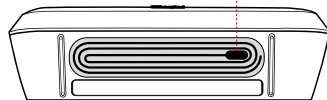

Anschließen
Connecting / Brancher
Collegamento / Conexión
Aansluiten / Podłączenie