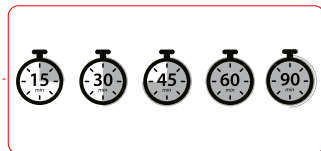

Schlummern

Snooze / Fonction répétition

F unzione snooze / F unción de repetición

Sluimerfunctie / Funkcja drzemki