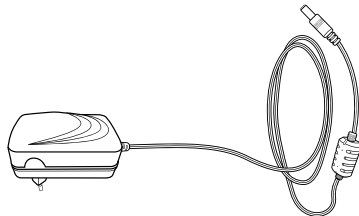

Lieferumfang

Scope of delivery / Contenu de la livraison

Ambito di consegna / Volumen de suministro

Leveringsomvang / Zakres dostawy

Bluetooth-Schlafzimmerlautsprecher
mit Wecker und DAB/DAB+/UKW-
Funktionalität

Bluetooth Bedroom Speaker with
alarm clock and DAB/DAB+/FM
functionality

Enceinte Bluetooth de chambre avec
réveil et fonction DAB/DAB+/FM

Speaker Bluetooth da camera con
sviglia e funzionalità DAB/DAB+/FM

Altavoz para dormitorio Bluetooth
con función de despertador y DAB/
DAB+/FM

Bluetooth Slaapkamerluidspreker
met wekker en DAB/ DAB+/
FM-functie

Głośnik Bluetooth do sypialni z
budzikiem i radiem DAB/ DAB+/FM