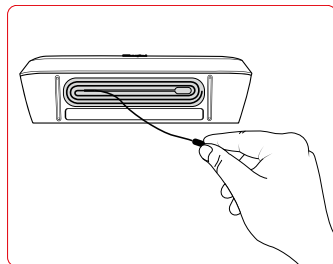

Anschließen
Connecting / Brancher
Collegamento / Conexión
Aansluiten / Podłączenie