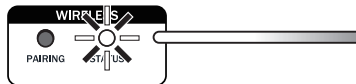

Wireless-Verbindung herstellen

Establish a wireless connection / Établir la connexion sans fil / Stabilire una connessione wireless / Establecimiento de la conexión inalámbrica / Wireless-verbinding realiseren / Tworzenie połączenia bezprzewodowego

Menu ▶
Speaker ▶
Pairing