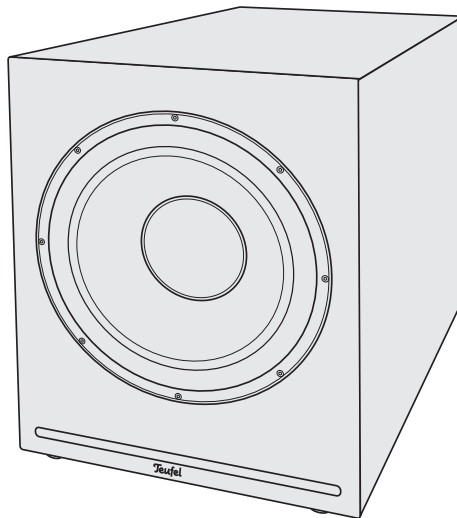

Teufel

www.teufelaudio.com/

s-6000-sw-active-subwoofer-105144000

S 6000 SW THX® Select Aktiv-Subwoofer

Lieferumfang

Scope of delivery / Contenu de la livraison /
Ambito di consegna / Volumen de suministro /
Leveringsomvang / Zakres dostawy