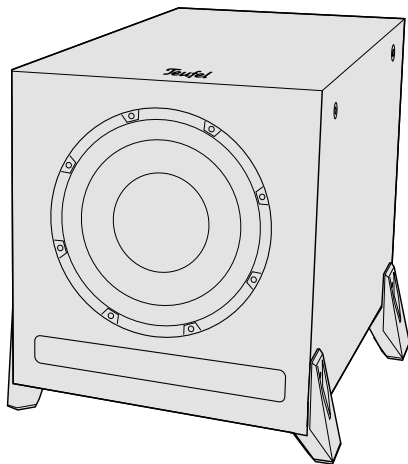

Teufel

manuals.teufelaudio.com

**Subwoofer T1108/1 SW
T1110/1 SW**

Lieferumfang

Scope of delivery / Contenu de la livraison

Ambito di consegna / Volumen de suministro

Leveringsomvang / Zakres dostawy

Aktiv Subwoofer mit Netzanschluss

Active subwoofer with power connection

Caisson de basses actif avec raccordement au secteur

Subwoofer attivo con connessione di rete

Subwoofer activo con alimentación de red

Actieve subwoofer met netaansluiting