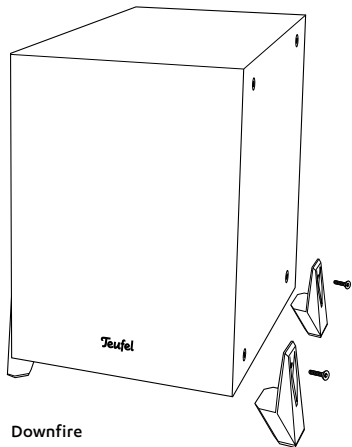

Montage

Assembly / Montage

Montaggio / Montaje

Montage / Montaz

Downfire