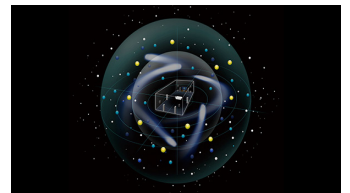

CINEMA DSP HD3 für Filme, Musik und Gaming

Diese einzigartige, von Yamaha entwickelte Technologie zur Erzeugung von Schallfeldern wurde durch Kombination von gemessenen Schallfelddaten mit digitaler Signalverarbeitung entwickelt. Indem Sie diesen riesigen Informationsschatz digitalisieren und in dedizierte LSI-Chips integrieren, werden die Räume von Konzertsälen und Musikclubs in Ihrem Zuhause effektiv reproduziert. Tauchen Sie ein in den erstaunlichen Realismus Ihrer Filme und betreten Sie eine Welt mit großem Theaterklang.