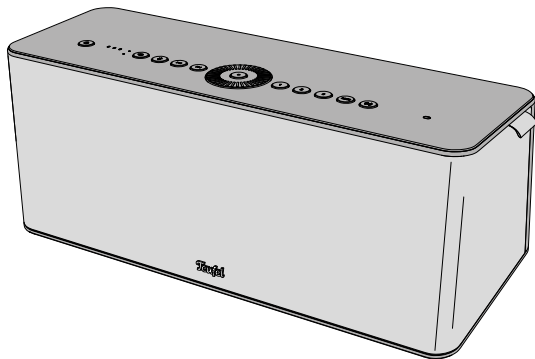

Teufel

manuals.teufelaudio.com

MOTIV[®] MOTIV[®] HOME

Streaming speaker

Lieferumfang

Scope of delivery / Contenu de la livraison
Volumen de suministro / Ambito di consegna
Leveringsomvang / Zakres dostawy

Streaming Lautsprecher
mit Netzanschluss und Lithium Akku

Streaming speaker
with mains connection and lithium battery

Enceinte connectée
avec raccordement au réseau et batterie au lithium

Altavoz para streaming
con conexión a la red y batería de litio

Altoparlante streaming
con collegamento alla rete e batteria al litio

Streaming luidspreker
met netaansluiting en lithiumbatterij

Głośnik WiFi
z przyłączem sieciowym i baterią litową

Netzanschluss

Power supply / Connexion au réseau
Conexión a la red / Collegamento di rete
Netaansluiting / Przyłącze sieciowe