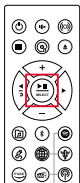

## Quelle auswählen

Select source / Sélectionner la source

Selezione origine / Seleccionar fuente

Bron selecteren / Wybierz źródło

## Lautstärke und Wiedergabe

Volume and playback / Volume et lecture

Volume e riproduzione / Volumen y reproducción

Volume en weergave / Głośność i odtwarzanie

## Technische Daten

Technical data / Données techniques

Dati tecnici / Datos técnicos

Technische gegevens / Dane techniczne

Abmessungen (B × H × T) / Dimensions (W × H × D) / Dimensions (L x H x P) Dimensioni (largh. x alt. x prof.) / Dimensiones (An x Al x Pr) Afmetingen (b x h x d) / Wymiary (szer. x wys. x gł.)	555 × 185 × 120 mm
Gewicht / Weight / Poids / Peso / Peso / Gewicht / Ciężar	5,0 kg
Stromversorgung / Power supply / Alimentation électrique / Alimentazione elettrica Suministro eléctrico / Stroomvoorziening / Zasilanie elektryczne	220-240 V AC, 50 Hz
Leistung max. / Power max. / Puissance max. Potenza max. / Potencia máx. / Max. vermogen / Maks. moc	80 Watt