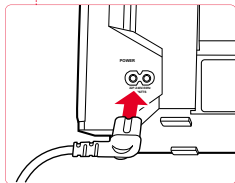

Radio DAB/FM z Bluetooth®,  
odtwarzaczem USB i CD

Anschließen  
Connecting / Brancher  
Collegamento / Conexión  
Aansluiten / Podłączenie

Teufel Remote App  
im Apple App Store

Teufel Remote App  
im Google Play Store