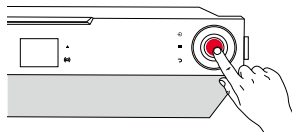

Quelle auswählen

Select source / Sélectionner la source

Selezione origine / Seleccionar fuente

Bron selecteren / Wybierz źródło