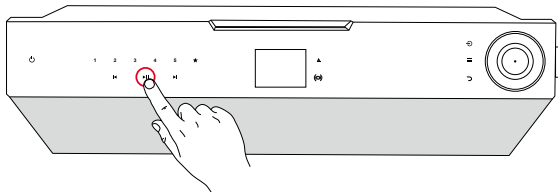

Lautstärke und Wiedergabe

Volume and playback / Volume et lecture

Volume e riproduzione / Volumen y reproducción

Volume en weergave / Głośność i odtwarzanie