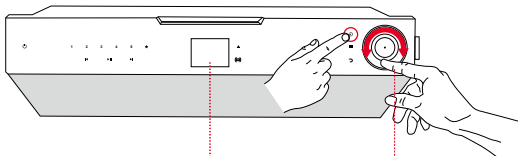

Quelle auswählen

Select source / Sélectionner la source

Selezione origine / Seleccionar fuente

Bron selecteren / Wybierz źródło