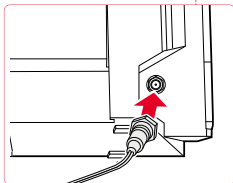

Teufel Remote App
im Apple App Store

Teufel Remote App
im Google Play Store