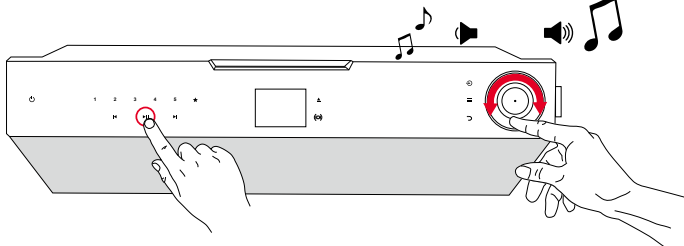

Lautstärke und Wiedergabe

Volume and playback / Volume et lecture

Volume e riproduzione / Volumen y reproducción

Volume en weergave / Głośność i odtwarzanie