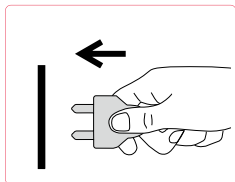

Teufel Remote App
im Apple App Store

Teufel Remote App
im Google Play Store