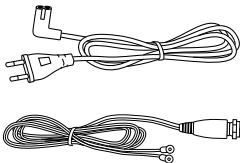

Teufel Remote App
im Apple App Store

Teufel Remote App
im Google Play Store