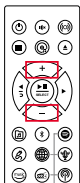

## Quelle auswählen

Select source / Sélectionner la source

Selezione origine / Seleccionar fuente

Bron selecteren / Wybierz źródło

## Lautstärke und Wiedergabe

Volume and playback / Volume et lecture

Volume e riproduzione / Volumen y reproducción

Volume en weergave / Głośność i odtwarzanie

## Technische Daten

Technical data / Données techniques

Dati tecnici / Datos técnicos

Technische gegevens / Dane techniczne

Abmessungen (B × H × T) / Dimensions (W × H × D) / Dimensions (L x H x P) Dimensioni (largh. x alt. x prof.) / Dimensiones (An x Al x Pr) Afmetingen (b x h x d) / Wymiary (szer. x wys. x gł.)	555 × 185 × 120 mm
Gewicht / Weight / Poids / Peso / Peso / Gewicht / Ciężar	5,0 kg
Stromversorgung / Power supply / Alimentation électrique / Alimentazione elettrica Suministro eléctrico / Stroomvoorziening / Zasilanie elektryczne	220-240 V AC, 50 Hz
Leistung max. / Power max. / Puissance max. Potenza max. / Potencia máx. / Max. vermogen / Maks. moc	80 Watt