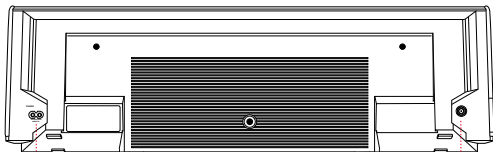

Teufel Remote App
im Apple App Store

Teufel Remote App
im Google Play Store