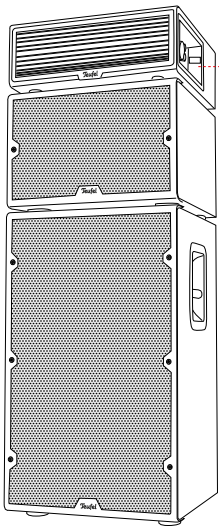

Bluetooth® Verbindung

Bluetooth® connection / Connexion Bluetooth®

Connessione Bluetooth® / Conexión Bluetooth®

Bluetooth®-verbinding / Połączenie Bluetooth®