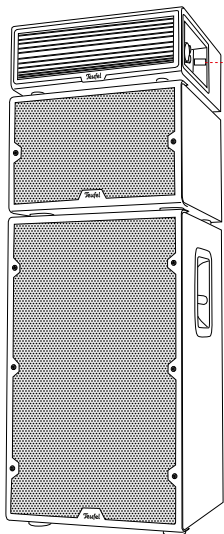

Typen aansluitingen / Rodzaje połączeń

Lautstärke und Klang

Volume and sound / Volume et son

Volumen y sonido / Volume e suono

Volume en geluid / Głośność i dźwięk

Technische Daten

Technical data / Données techniques

Dati tecnici / Datos técnicos

Technische gegevens / Dane techniczne

Abmessungen (B × H × T) / Dimensions (W × H × D) / Dimensions (L x H x P) Dimensioni (largh. x alt. x prof.) / Dimensiones (An x Al x Pr) Afmetingen (b x h x d) / Wymiary (szer. x wys. x gł.)	Bass: 440 × 760 × 400 mm Mid-range: 440 × 300 × 400 mm High-range: 440 × 200 × 400 mm
Gewicht / Weight / Poids / Peso / Peso / Gewicht / Ciężar	Bass: 38,2 kg Mid-range: 13,2 kg High-range: 9,1 kg
Stromversorgung / Power supply / Alimentation électrique / Alimentazione elettrica Suministro eléctrico / Stroomvoorziening / Zasilanie elektryczne	220–240 V ~, 50 Hz
Leistungsaufnahme max. / Power consumption max. / Puissance absorbée max. Consumo energetico max. / Consumo de potencia máx. Maximaal verbruik / Maks. pobór mocy	500 Watt
Frequenzbänder / Frequency bands / Bandes de radiofréquence / Bande di frequenza Bandas de frecuencias / Frequentiebanden / Zakresy częstotliwości	Bluetooth®: 2400–2483,5 MHz
Sendeleistung / Transmission power / Puissance d'émission / Potenza di trasmissione Potencia de transmisión / Zendvermogen / Moc transmisji	Bluetooth®: 2,5 mW/4 dBm