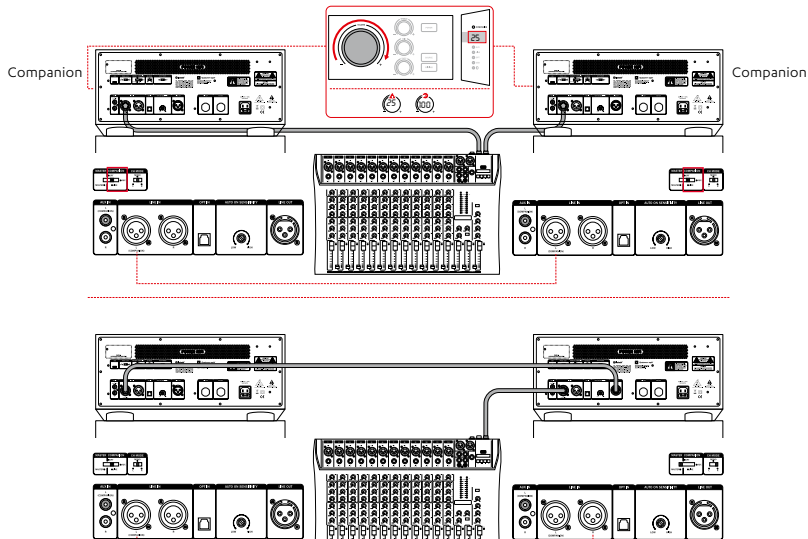

W pełni aktywny, modułowy system głośnikowy

Montage

Assembly / Montage

Montaggio / Montaje

Montage / Montaz

Anschließen
Connect / Connector
Collegare / Conectar
Verbinden / Połączenie

Anschließen

Connect / Connector

Collegare / Conectar

Verbinden / Połączenie

Anschließen
Connect / Connector
Collegare / Conectar
Verbinden / Połączenie

Anschließen

Connect / Connector

Collegare / Conectar

Verbinden / Połączenie

Bluetooth® Verbindung

Bluetooth® connection / Connexion Bluetooth®

Connessione Bluetooth® / Conexión Bluetooth®

Bluetooth®-verbinding / Połączenie Bluetooth®

Anschlussarten

Connection types / Types de raccordement

Tipi di collegamento / Tipos de conexión

Dati tecnici / Datos técnicos

Technische gegevens / Dane techniczne

Abmessungen (B × H × T) / Dimensions (W × H × D) / Dimensions (L x H x P) Dimensioni (largh. x alt. x prof.) / Dimensiones (An x Al x Pr) Afmetingen (b x h x d) / Wymiary (szer. x wys. x gł.)	Bass: 440 × 760 × 400 mm Mid-range: 440 × 300 × 400 mm High-range: 440 × 200 × 400 mm
Gewicht / Weight / Poids / Peso / Peso / Gewicht / Ciężar	Bass: 38,2 kg Mid-range: 13,2 kg High-range: 9,1 kg
Stromversorgung / Power supply / Alimentation électrique / Alimentazione elettrica Suministro eléctrico / Stroomvoorziening / Zasilanie elektryczne	220–240 V ~, 50 Hz
Leistungsaufnahme max. / Power consumption max. / Puissance absorbée max. Consumo energetico max. / Consumo de potencia máx. Maximaal verbruik / Maks. pobór mocy	500 Watt
Frequenzbänder / Frequency bands / Bandes de radiofréquence / Bande di frequenza Bandas de frecuencias / Frequentiebanden / Zakresy częstotliwości	Bluetooth®: 2400–2483,5 MHz
Sendeleistung / Transmission power / Puissance d'émission / Potenza di trasmissione Potencia de transmisión / Zendvermogen / Moc transmisji	Bluetooth®: 2,5 mW/4 dBm