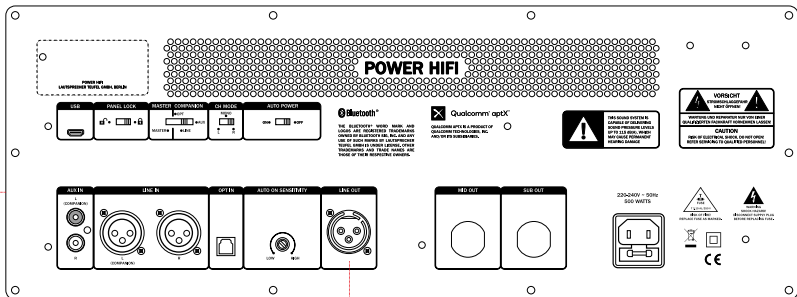

Anschlussarten

Connection types / Types de raccordement

Tipi di collegamento / Tipos de conexión

Typen aansluitingen / Rodzaje połączeń