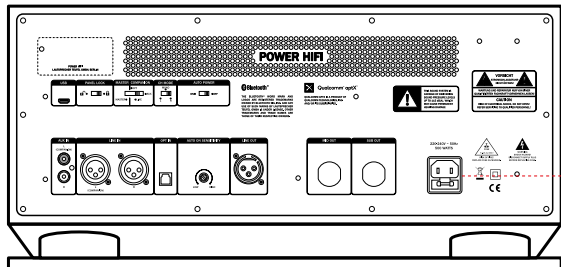

W pełni aktywny, modułowy system głośnikowy

Montage

Assembly / Montage

Montaggio / Montaje

Montage / Montaz

Anschließen
Connect / Connector
Collegare / Conectar
Verbinden / Połączenie

Anschließen

Connect / Connector

Dati tecnici / Datos técnicos

Technische gegevens / Dane techniczne

Abmessungen (B × H × T) / Dimensions (W × H × D) / Dimensions (L x H x P) Dimensioni (largh. x alt. x prof.) / Dimensiones (An x Al x Pr) Afmetingen (b x h x d) / Wymiary (szer. x wys. x gł.)	Bass: 440 × 760 × 400 mm Mid-range: 440 × 300 × 400 mm High-range: 440 × 200 × 400 mm
Gewicht / Weight / Poids / Peso / Peso / Gewicht / Ciężar	Bass: 38,2 kg Mid-range: 13,2 kg High-range: 9,1 kg
Stromversorgung / Power supply / Alimentation électrique / Alimentazione elettrica Suministro eléctrico / Stroomvoorziening / Zasilanie elektryczne	220–240 V ~, 50 Hz
Leistungsaufnahme max. / Power consumption max. / Puissance absorbée max. Consumo energetico max. / Consumo de potencia máx. Maximaal verbruik / Maks. pobór mocy	500 Watt
Frequenzbänder / Frequency bands / Bandes de radiofréquence / Bande di frequenza Bandas de frecuencias / Frequentiebanden / Zakresy częstotliwości	Bluetooth®: 2400–2483,5 MHz
Sendeleistung / Transmission power / Puissance d'émission / Potenza di trasmissione Potencia de transmisión / Zendvermogen / Moc transmisji	Bluetooth®: 2,5 mW/4 dBm