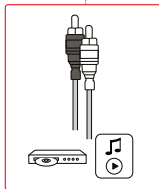

Anschlussarten

Connection types / Types de raccordement

Tipi di collegamento / Tipos de conexión

Typen aansluitingen / Rodzaje połączeń