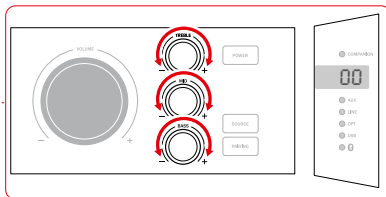

Typen aansluitingen / Rodzaje połączeń

Lautstärke und Klang

Volume and sound / Volume et son

Volumen y sonido / Volume e suono

Volume en geluid / Głośność i dźwięk

Technische Daten

Technical data / Données techniques

Dati tecnici / Datos técnicos

Technische gegevens / Dane techniczne

Abmessungen (B × H × T) / Dimensions (W × H × D) / Dimensions (L x H x P) Dimensioni (largh. x alt. x prof.) / Dimensiones (An x Al x Pr) Afmetingen (b x h x d) / Wymiary (szer. x wys. x gł.)	Bass: 440 × 760 × 400 mm Mid-range: 440 × 300 × 400 mm High-range: 440 × 200 × 400 mm
Gewicht / Weight / Poids / Peso / Peso / Gewicht / Ciężar	Bass: 38,2 kg Mid-range: 13,2 kg High-range: 9,1 kg
Stromversorgung / Power supply / Alimentation électrique / Alimentazione elettrica Suministro eléctrico / Stroomvoorziening / Zasilanie elektryczne	220–240 V ~, 50 Hz
Leistungsaufnahme max. / Power consumption max. / Puissance absorbée max. Consumo energetico max. / Consumo de potencia máx. Maximaal verbruik / Maks. pobór mocy	500 Watt
Frequenzbänder / Frequency bands / Bandes de radiofréquence / Bande di frequenza Bandas de frecuencias / Frequentiebanden / Zakresy częstotliwości	Bluetooth®: 2400–2483,5 MHz
Sendeleistung / Transmission power / Puissance d'émission / Potenza di trasmissione Potencia de transmisión / Zendvermogen / Moc transmisji	Bluetooth®: 2,5 mW/4 dBm