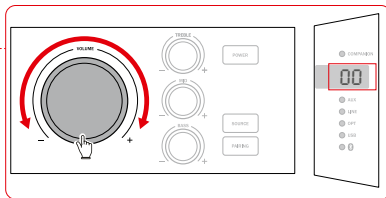

Typen aansluitingen / Rodzaje połączeń

Lautstärke und Klang

Volume and sound / Volume et son

Volumen y sonido / Volume e suono

Volume en geluid / Głośność i dźwięk

Technische Daten

Technical data / Données techniques

Dati tecnici / Datos técnicos

Technische gegevens / Dane techniczne

Abmessungen (B × H × T) / Dimensions (W × H × D) / Dimensions (L x H x P) Dimensioni (largh. x alt. x prof.) / Dimensiones (An x Al x Pr) Afmetingen (b x h x d) / Wymiary (szer. x wys. x gł.)	Bass: 440 × 760 × 400 mm Mid-range: 440 × 300 × 400 mm High-range: 440 × 200 × 400 mm
Gewicht / Weight / Poids / Peso / Peso / Gewicht / Ciężar	Bass: 38,2 kg Mid-range: 13,2 kg High-range: 9,1 kg
Stromversorgung / Power supply / Alimentation électrique / Alimentazione elettrica Suministro eléctrico / Stroomvoorziening / Zasilanie elektryczne	220–240 V ~, 50 Hz
Leistungsaufnahme max. / Power consumption max. / Puissance absorbée max. Consumo energetico max. / Consumo de potencia máx. Maximaal verbruik / Maks. pobór mocy	500 Watt
Frequenzbänder / Frequency bands / Bandes de radiofréquence / Bande di frequenza Bandas de frecuencias / Frequentiebanden / Zakresy częstotliwości	Bluetooth®: 2400–2483,5 MHz
Sendeleistung / Transmission power / Puissance d'émission / Potenza di trasmissione Potencia de transmisión / Zendvermogen / Moc transmisji	Bluetooth®: 2,5 mW/4 dBm