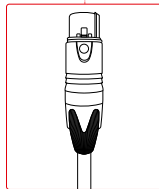

Anschlussarten

Connection types / Types de raccordement

Tipi di collegamento / Tipos de conexión

Typen aansluitingen / Rodzaje połączeń