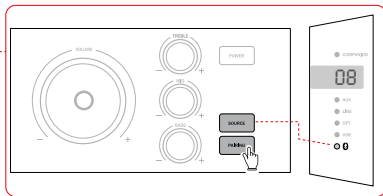

Bluetooth® Verbindung

Bluetooth® connection / Connexion Bluetooth®

Connessione Bluetooth® / Conexión Bluetooth®

Bluetooth®-verbinding / Połączenie Bluetooth®