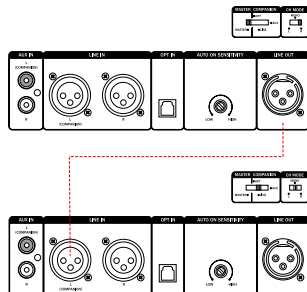

W pełni aktywny, modułowy system głośnikowy

Montage

Assembly / Montage

Montaggio / Montaje

Montage / Montaz

Anschließen
Connect / Connector
Collegare / Conectar
Verbinden / Połączenie

Anschließen

Connect / Connector

Collegare / Conectar

Verbinden / Połączenie

Anschließen
Connect / Connector
Collegare / Conectar
Verbinden / Połączenie

Anschließen

Connect / Connector

Collegare / Conectar

Verbinden / Połączenie

Bluetooth® Verbindung

Dati tecnici / Datos técnicos

Technische gegevens / Dane techniczne

Abmessungen (B × H × T) / Dimensions (W × H × D) / Dimensions (L x H x P) Dimensioni (largh. x alt. x prof.) / Dimensiones (An x Al x Pr) Afmetingen (b x h x d) / Wymiary (szer. x wys. x gł.)	Bass: 440 × 760 × 400 mm Mid-range: 440 × 300 × 400 mm High-range: 440 × 200 × 400 mm
Gewicht / Weight / Poids / Peso / Peso / Gewicht / Ciężar	Bass: 38,2 kg Mid-range: 13,2 kg High-range: 9,1 kg
Stromversorgung / Power supply / Alimentation électrique / Alimentazione elettrica Suministro eléctrico / Stroomvoorziening / Zasilanie elektryczne	220–240 V ~, 50 Hz
Leistungsaufnahme max. / Power consumption max. / Puissance absorbée max. Consumo energetico max. / Consumo de potencia máx. Maximaal verbruik / Maks. pobór mocy	500 Watt
Frequenzbänder / Frequency bands / Bandes de radiofréquence / Bande di frequenza Bandas de frecuencias / Frequentiebanden / Zakresy częstotliwości	Bluetooth®: 2400–2483,5 MHz
Sendeleistung / Transmission power / Puissance d'émission / Potenza di trasmissione Potencia de transmisión / Zendvermogen / Moc transmisji	Bluetooth®: 2,5 mW/4 dBm