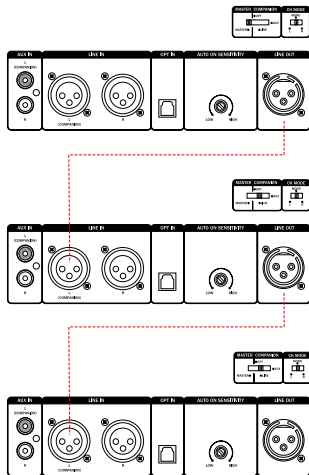

W pełni aktywny, modułowy system głośnikowy

Montage

Assembly / Montage

Montaggio / Montaje

Montage / Montaz

Anschließen
Connect / Connector
Collegare / Conectar
Verbinden / Połączenie

Anschließen

Connect / Connector

Collegare / Conectar

Verbinden / Połączenie

Anschließen
Connect / Connector
Collegare / Conectar
Verbinden / Połączenie

Anschließen

Connect / Connector

Collegare / Conectar

Verbinden / Połączenie

Bluetooth® Verbindung

Dati tecnici / Datos técnicos

Technische gegevens / Dane techniczne

Abmessungen (B × H × T) / Dimensions (W × H × D) / Dimensions (L x H x P) Dimensioni (largh. x alt. x prof.) / Dimensiones (An x Al x Pr) Afmetingen (b x h x d) / Wymiary (szer. x wys. x gł.)	Bass: 440 × 760 × 400 mm Mid-range: 440 × 300 × 400 mm High-range: 440 × 200 × 400 mm
Gewicht / Weight / Poids / Peso / Peso / Gewicht / Ciężar	Bass: 38,2 kg Mid-range: 13,2 kg High-range: 9,1 kg
Stromversorgung / Power supply / Alimentation électrique / Alimentazione elettrica Suministro eléctrico / Stroomvoorziening / Zasilanie elektryczne	220–240 V ~, 50 Hz
Leistungsaufnahme max. / Power consumption max. / Puissance absorbée max. Consumo energetico max. / Consumo de potencia máx. Maximaal verbruik / Maks. pobór mocy	500 Watt
Frequenzbänder / Frequency bands / Bandes de radiofréquence / Bande di frequenza Bandas de frecuencias / Frequentiebanden / Zakresy częstotliwości	Bluetooth®: 2400–2483,5 MHz
Sendeleistung / Transmission power / Puissance d'émission / Potenza di trasmissione Potencia de transmisión / Zendvermogen / Moc transmisji	Bluetooth®: 2,5 mW/4 dBm