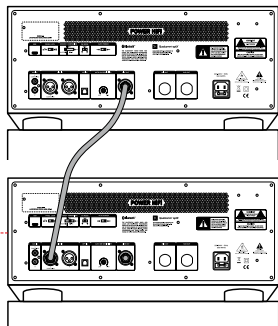

Anschließen

Connect / Connector

Collegare / Conectar

Verbinden / Połączenie