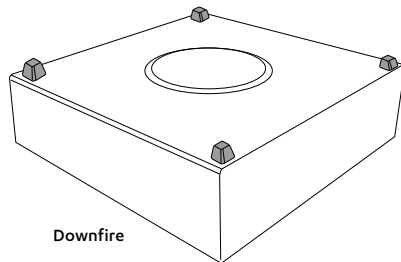

Montage

Assembly / Montage

Montaggio / Montaje

Montage / Montáž